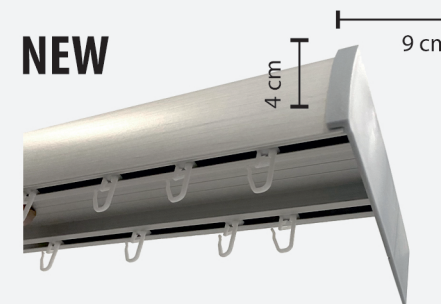

NEW

NEW

NEW

ELŐLAPOS ALUPROFIL 2 SOROS/ FRONT PANEL ALUMINIUM PROFILE 2 TRACK	
DIY10.62.01.160	2-soros, 160 cm - fehér/white
DIY10.62.01.180	2-soros, 180 cm - fehér/white
DIY10.62.01.200	2-soros, 200 cm - fehér/white
DIY10.62.01.240	2-soros, 240 cm - fehér/white
DIY10.62.01.300	2-soros, 300 cm - fehér/white

ELŐLAPOS ALUPROFIL 2 SOROS/ FRONT PANEL ALUMINIUM PROFILE 2 TRACK	
DIY10.62.76.160	2-soros, 160 cm - antracit/anthracite
DIY10.62.76.180	2-soros, 180 cm - antracit/anthracite
DIY10.62.76.200	2-soros, 200 cm - antracit/anthracite
DIY10.62.76.240	2-soros, 240 cm - antracit/anthracite
DIY10.62.76.300	2-soros, 300 cm - antracit/anthracite