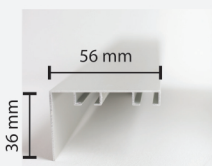

**ELŐLAPOS ALUPROFIL 2 SOROS/
FRONT PANEL ALUMINIUM PROFILE 2 TRACK**

DIY10.92.01.120	2-soros, 120 cm - fehér/white
DIY10.92.01.160	2-soros, 160 cm - fehér/white
DIY10.92.01.200	2-soros, 200 cm - fehér/white
DIY10.92.01.240	2-soros, 240 cm - fehér/white
DIY10.92.01.300	2-soros, 300 cm - fehér/white
DIY10.92.01.360	2-soros, 360 cm - fehér/white
DIY10.92.01.400	2-soros, 400 cm - fehér/white