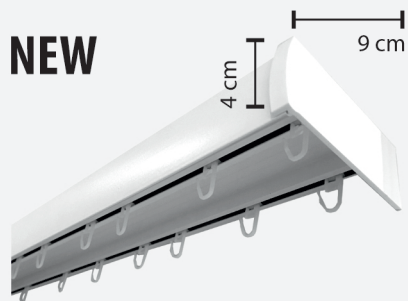

NEW

NEW

NEW

ELŐLAPOS ALUPROFIL 2 SOROS/ FRONT PANEL ALUMINIUM PROFILE 2 TRACK	
DIY10.62.01.160	2-soros, 160 cm - fehér/white
DIY10.62.01.180	2-soros, 180 cm - fehér/white
DIY10.62.01.200	2-soros, 200 cm - fehér/white
DIY10.62.01.240	2-soros, 240 cm - fehér/white
DIY10.62.01.300	2-soros, 300 cm - fehér/white

ELŐLAPOS ALUPROFIL 2 SOROS/ FRONT PANEL ALUMINIUM PROFILE 2 TRACK	
DIY10.62.76.160	2-soros, 160 cm - antracit/anthracite
DIY10.62.76.180	2-soros, 180 cm - antracit/anthracite
DIY10.62.76.200	2-soros, 200 cm - antracit/anthracite
DIY10.62.76.240	2-soros, 240 cm - antracit/anthracite
DIY10.62.76.300	2-soros, 300 cm - antracit/anthracite