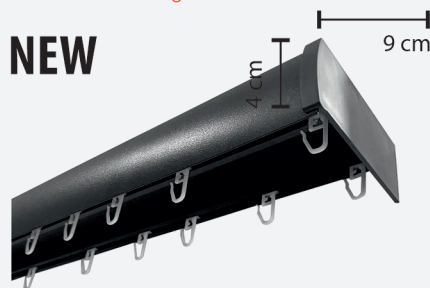

NEW

NEW

NEW

ELŐLAPOS ALUPROFIL 2 SOROS/ FRONT PANEL ALUMINIUM PROFILE 2 TRACK	
DIY10.62.01.160	2-soros, 160 cm - fehér/white
DIY10.62.01.180	2-soros, 180 cm - fehér/white
DIY10.62.01.200	2-soros, 200 cm - fehér/white
DIY10.62.01.240	2-soros, 240 cm - fehér/white
DIY10.62.01.300	2-soros, 300 cm - fehér/white

ELŐLAPOS ALUPROFIL 2 SOROS/ FRONT PANEL ALUMINIUM PROFILE 2 TRACK	
DIY10.62.76.160	2-soros, 160 cm - antracit/anthracite
DIY10.62.76.180	2-soros, 180 cm - antracit/anthracite
DIY10.62.76.200	2-soros, 200 cm - antracit/anthracite
DIY10.62.76.240	2-soros, 240 cm - antracit/anthracite
DIY10.62.76.300	2-soros, 300 cm - antracit/anthracite