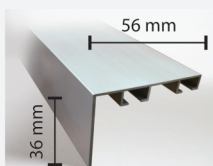

**ELŐLAPOS ALUPROFIL 2 SOROS/
FRONT PANEL ALUMINIUM PROFILE 2 TRACK**

DIY10.92.01.120	2-soros, 120 cm - fehér/white
DIY10.92.01.160	2-soros, 160 cm - fehér/white
DIY10.92.01.200	2-soros, 200 cm - fehér/white
DIY10.92.01.240	2-soros, 240 cm - fehér/white
DIY10.92.01.300	2-soros, 300 cm - fehér/white
DIY10.92.01.360	2-soros, 360 cm - fehér/white
DIY10.92.01.400	2-soros, 400 cm - fehér/white