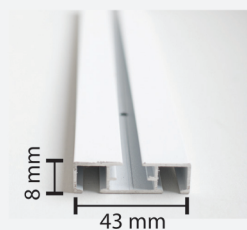

**ALUMÍNÍUM MENNYEZETI PROFIL 2 SOROS/
ALUMINIUM 2 TRACK CEILING TRACK**

DIY10.82.01.120	2 soros/2 track - fehér/white	120 cm
DIY10.82.01.160	2 soros/2 track - fehér/white	160 cm
DIY10.82.01.200	2 soros/2 track - fehér/white	200 cm
DIY10.82.01.240	2 soros/2 track - fehér/white	240 cm
DIY10.82.01.300	2 soros/2 track - fehér/white	300 cm
DIY10.82.01.360	2 soros/2 track - fehér/white	360 cm
DIY10.82.01.400	2 soros/2 track - fehér/white	400 cm