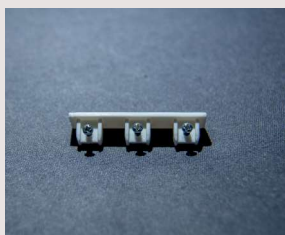

3 SOROS VÉGZÁRÓ ALU PROFILHOZ/ 3 TRACK PROFILE END		
DIY10.83.04.01-2	3 soros végzáró/3 track end	2 db/pcs

Alumínium sín mennyezeti tartó
Aluminium ceiling bracket